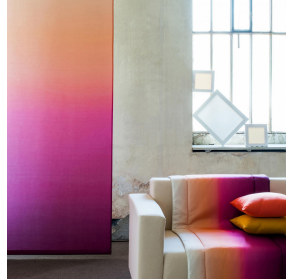

NOSUN BPI 00
Printing support

ZADIG Bleu 41
Print pattern

Printing support **NOSUN BPI 00** Print pattern **ZADIG Bleu 41**

Support pour impression effet natté reliéé occultant grâce à son envers floqué acrylique blanc