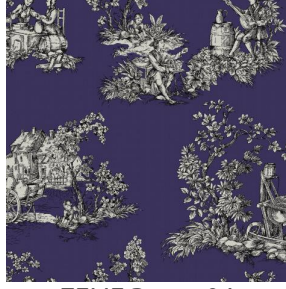

Support pour impression effet natté reliéé occultant grâce à son envers floqué acrylique blanc

Technical properties

Applications Roman blinds - Panel curtains - Curtains

Composition Polyester/acrylique

Weight 400 g/m²

Weft 93

Print pattern ZELIE

ZELIE Céladon 135

ZELIE Prune 84

ZELIE Taupe 95