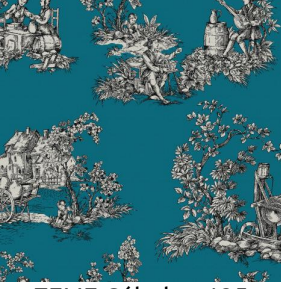

Support pour impression effet natté reliéé occultant grâce à son envers floqué acrylique blanc

Technical properties

Applications Roman blinds - Panel curtains - Curtains

Composition Polyester/acrylique

Weight 400 g/m²

Weft 93

Print pattern ZELIE

ZELIE Céladon 135

ZELIE Prune 84

ZELIE Taupe 95