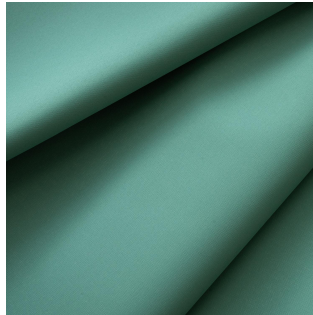

NOCTIS UNI EMERAUDE 88
Emeraude 88 / Plain