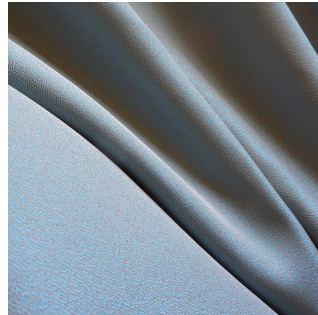

METALU TURQUOISE 53
Turquoise 53 / Woven patterns (Jacquard)