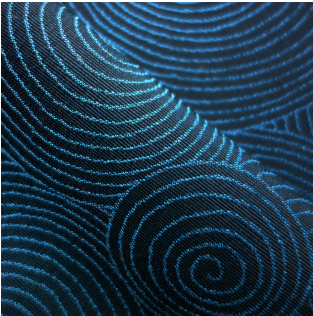

Paradoxal

CHAPI TURQUOISE 53
Turquoise 53 / Woven patterns (Jacquard)