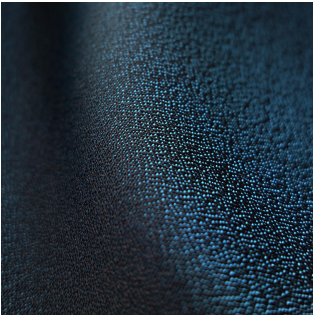

METALU OCÉAN 91
Océan 91 / Woven patterns (Jacquard)