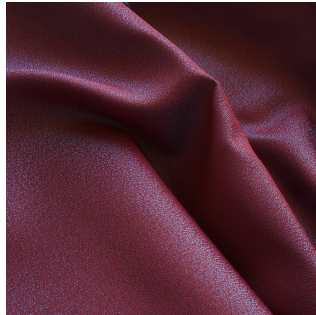

METALU OPÉRA 104
Opéra 104 / Woven patterns (Jacquard)