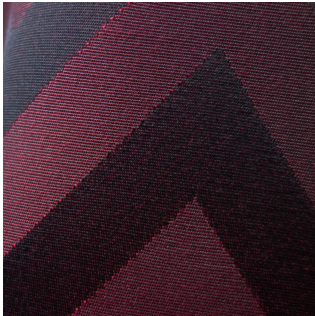

Opéra Baroque

BEN OPÉRA 104
Opéra 104 / Woven patterns (Jacquard)