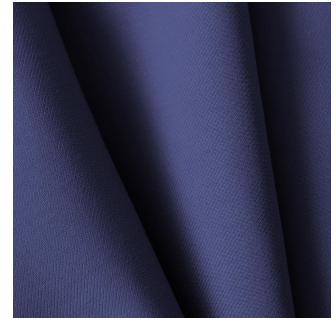

COLLIOURE OCÉAN 91
Océan 91 / Plain