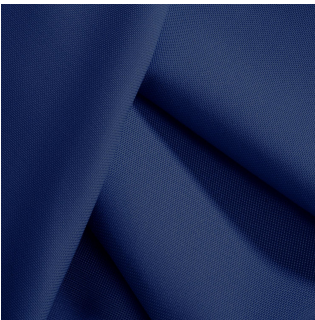

CORTE NAVAL 17
Naval 17 / Plain