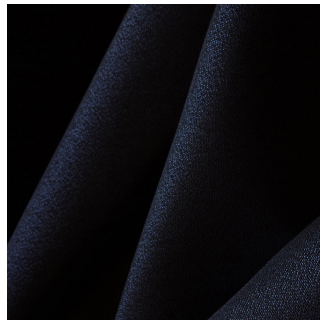

METALU EBENE 114
Ebene 114 / Woven patterns (Jacquard)