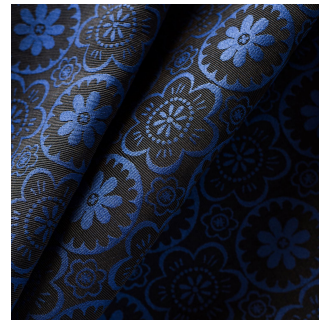

NADIA OCÉAN 91
Océan 91 / Woven patterns (Jacquard)