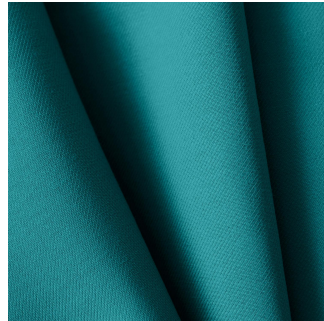

COLLIOURE CANARD 80
Canard 80 / Plain