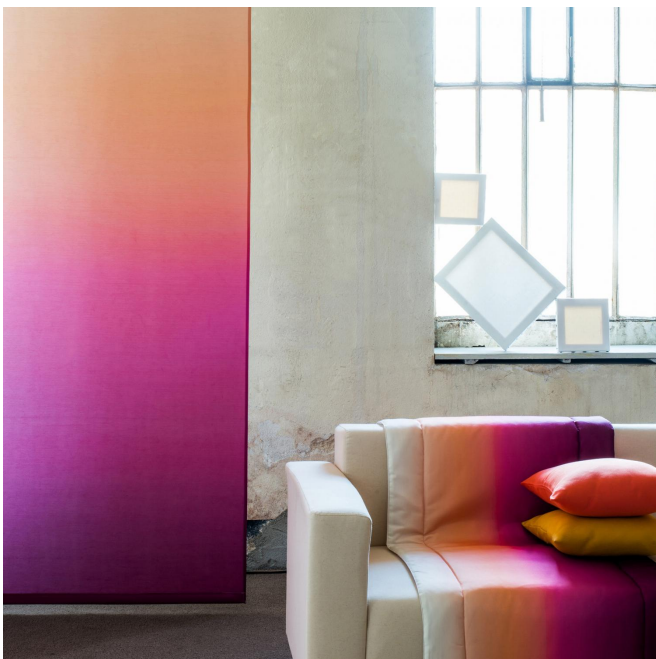

ZADIG Pivoine 57

Gruppe **B**

Eignung: → 117.0 cm ↓ 33.0 cm "Eignung kann je nach gewähltem Trägergewebe unterschiedlich sein"

Zur Auswahl des Druckträgers und seiner Breite (Breite), wenden Sie sich bitte an Ihren Verkaufsvertreter. Kontaktieren Sie einen Berater

drapilux
By Sotexpro

DRAPILUX GmbH - Hafenstraße 3, 77694 Kehl - Deutschland