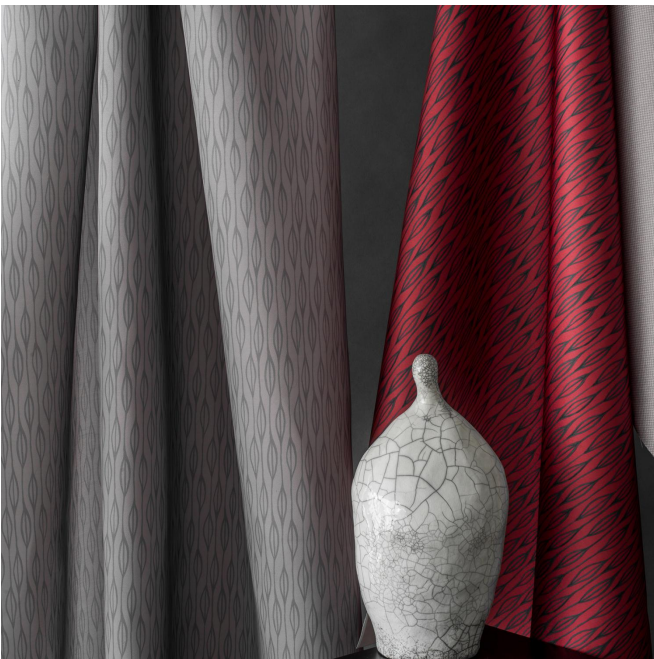

YENDI Soleil 127

Gruppe **B**

Eignung: ↔ 24.0 cm ↓ 20.0 cm "Eignung kann je nach gewähltem Trägergewebe unterschiedlich sein"

i
Zur Auswahl des Druckträgers und seiner Breite (Breite), wenden Sie sich bitte an Ihren Verkaufsvertreter. Kontaktieren Sie einen Berater

drapilux
By Sotexpro

DRAPILUX GmbH - Hafenstr. 3, 77694 Kehl - Deutschland