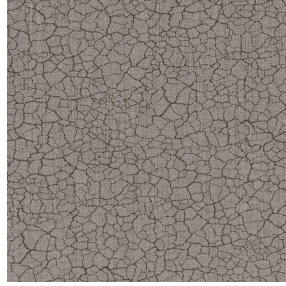

VEGA 00 BPI 00
Druck-Trägergewebe

TERRA Chamois 111
Druck design

Druck-Trägergewebe **VEGA 00 BPI 00** Druck design **TERRA Chamois 111**

Druck-Trägergewebe zur Verdunkelung im Velvet-Look

Technische Eigenschaften

Feuerfestigkeit

Applications Falzgardinen - Flächenvorhänge - Vorhänge

Zusammensetzung 100% Polyester mit weiß meliertem Acryl-Trägermaterial

Gewicht 390 g/m²

Breite 260 cm

Stoffrichtung Rückwärtsrichtung

Eignung ↔ 0.0 cm ↓ 0.0 cm