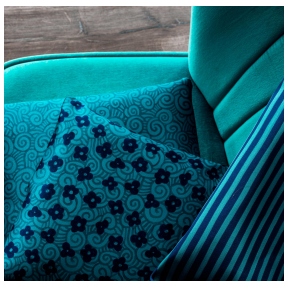

VEGA 00 BPI 00
Druck-Trägergewebe

SONG Menthe 122
Druck design

Druck-Trägergewebe **VEGA 00 BPI 00** Druck design **SONG Menthe 122**

Druck-Trägergewebe zur Verdunkelung im Velvet-Look

Technische Eigenschaften

Feuerfestigkeit

Applications **Faltgardinen - Flächenvorhänge - Vorhänge**

Zusammensetzung **100% Polyester mit weiß meliertem Acryl-Trägermaterial**

Gewicht **390 g/m²**

Breite **260 cm**

Stoffrichtung **Rückwärtsrichtung**