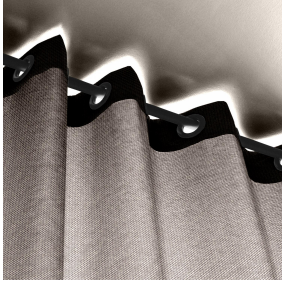

SOLLY BPI 00
Druck-Trägergewebe

METIS Chanvre 72
Druck design

Druck-Trägergewebe **SOLLY BPI 00** Druck design **METIS Chanvre 72**

Support d'impression à l'aspect rustique. La trame effet lin créer un léger relief irrégulier tout en permettant à cette qualité d'être imprimée par sublimation facilement.

Technische Eigenschaften

Feuerfestigkeit

Applications **Faltgardinen - Flächenvorhänge - Vorhänge**

Zusammensetzung **50% polyester FR recyclé/50% polyester FR**

Gewicht **240 g/m²**

Breite **280 cm**

Stoffrichtung **Rückwärtsrichtung**