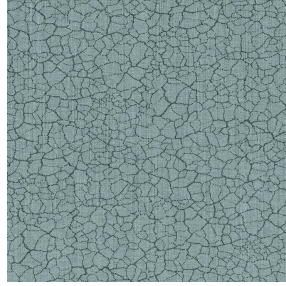

SOLLY BPI 00
Druck-Trägergewebe

TERRA Ardoise 87
Druck design

Druck-Trägergewebe **SOLLY BPI 00** Druck design **TERRA Ardoise 87**

Support d'impression à l'aspect rustique. La trame effet lin créer un léger relief irrégulier tout en permettant à cette qualité d'être imprimée par sublimation facilement.

Technische Eigenschaften

Feuerfestigkeit

Applications Falzgardinen - Flächenvorhänge - Vorhänge

Zusammensetzung 50% polyester FR recyclé/50% polyester FR

Gewicht 240 g/m²

Breite 280 cm

Stoffrichtung Rückwärtsrichtung