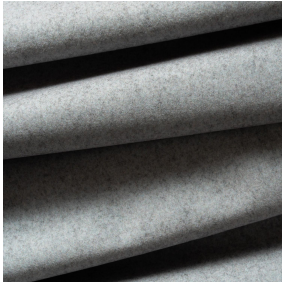

SKAILO Blanc 01  
Druck-Trägergewebe

ELAINA Givre 161  
Druck design

## Druck-Trägergewebe **SKAILO Blanc 01**

### Druck design **ELAINA Givre 161**

Unsere SKAILO-Qualität ist ein Kunstleder, das als Druckgrundware entwickelt wurde. Seine Lederoptik ist fein strukturiert, sein textiles Grundgewebe aus Polyester/Baumwolle verleiht ihm Flexibilität. Aufgrund der Flexibilität und den guten Werten, bezogen auf die Abriebfestigkeit, ist diese Qualität ideal für die Herstellung von Bettkopfteilen, Sesseln und Hockern. Dank unserer neuen Drucktechnologie im Direktdruck, können wir SKAILO exakt auf das Grundgewebe abstimmen. Diese Technik garantiert eine optimale Wiedergabe der Designs und Faben.

**Applications** Valence-Vorhänge - Bettkopf

**Zusammensetzung** poly-coton enduction polyuréthane

**Gewicht** 435 g/m<sup>2</sup>

**Breite** 138 cm

**Stoffrichtung** Rückwärts- oder Standardrichtung

**Eignung** ↔ 22.0 cm ↓ 26.0 cm