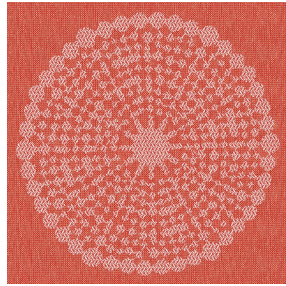

SIENTO RECYCLE UNI
Naturel 26
Druck-Trägergewebe

ANGELE Orange 15
Druck design

Das Display berücksichtigt nicht das Druck-Trägermaterial. Die endgültige Wiedergabe kann je nach gewähltem Trägermaterial unterschiedlich sein.

Druck-Trägergewebe **SIENTO** **RECYCLE UNI Naturel 26** Druck design **ANGELE Orange 15**

Naté lourd, le Siento Recyclé est tissé avec des fils teints mélangés ce qui lui confère cet aspect rustique et chiné. La chaîne et la trame sont en polyester FR recyclé. Tissu utilisable en support d'impression, attention le fond a une incidence sur le rendu coloristique du dessin. Tissu imprimé NON UTILISABLE en siège La proportion de matière recyclée et le procédé de fabrication du fil utilisé pour tisser cette qualité peuvent entraîner de légères variations de couleur entre les différents lots de matière.