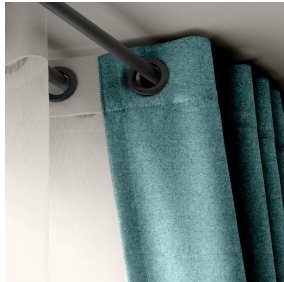

SIENTO RECYCLE UNI Lin 11
Druck-Trägergewebe

ELAINA Graphite 77
Druck design

Das Display berücksichtigt nicht das Druck-Trägermaterial. Die endgültige Wiedergabe kann je nach gewähltem Trägermaterial unterschiedlich sein.

Druck-Trägergewebe **SIENTO** **RECYCLE UNI Lin 11** Druck design **ELAINA Graphite 77**

Natté lourd, le Siento Recyclé est tissé avec des fils teints mélangés ce qui lui confère cet aspect rustique et chiné. La chaîne et la trame sont en polyester FR recyclé. Tissu utilisable en support d'impression, attention le fond a une incidence sur le rendu coloristique du dessin