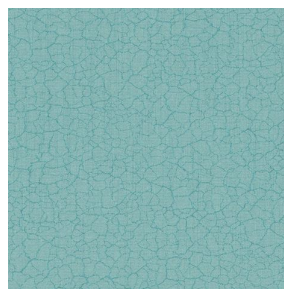

TERRA Ecume 82