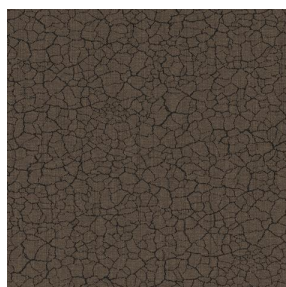

TERRA Brun 23