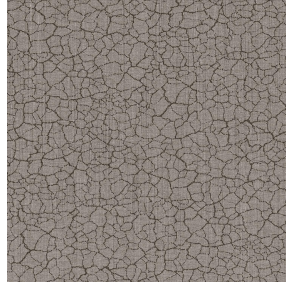

POL 00
Druck-Trägergewebe

TERRA Chamois 111
Druck design

Druck-Trägergewebe **POL 00** Druck design **TERRA Chamois 111**

Druck-Trägergewebe.

Technische Eigenschaften

Feuerfestigkeit

Applications Bettwäsche - Innenfutter - Bettläufer