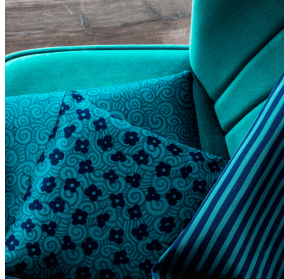

POL 00
Druck-Trägergewebe

SONG Framboise 81
Druck design

Druck-Trägergewebe **POL 00** Druck design **SONG Framboise 81**

Druck-Trägergewebe.

Technische Eigenschaften

Feuerfestigkeit

Applications Bettläufer - Bettwäsche - Innenfutter