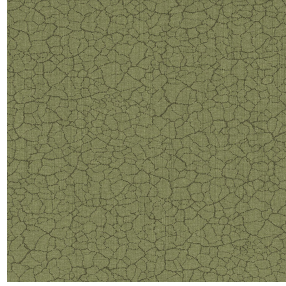

**OPAQ BPI 00**  
Druck-Trägergewebe

**TERRA Argile 85**  
Druck design

## Technische Eigenschaften

**Applications** Faltdgardinen - Flächenvorhänge - Innenfutter - Vorhänge

**Zusammensetzung** 100% Polyester mit weiß meliertem Acryl-Trägermaterial

**Gewicht** 280 g/m<sup>2</sup>