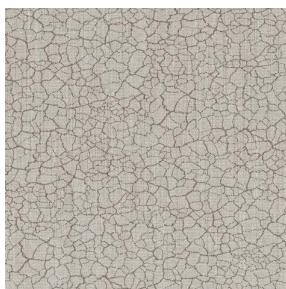

Druck design TERRA

TERRA Ficelle 09