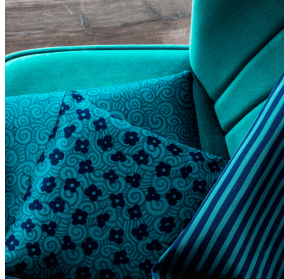

NOSUN BPI 00
Druck-Trägergewebe

SONG Menthe 122
Druck design

Druck-Trägergewebe **NOSUN BPI 00** Druck design **SONG Menthe 122**

Support pour impression effet natté relliéfé occultant grâce à son envers floqué acrylique blanc