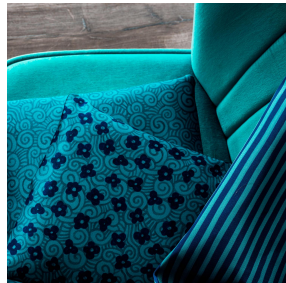

NOCTWIN BPI 00
Druck-Trägergewebe

SONG Navy 120
Druck design

Das Display berücksichtigt nicht das Druck-Trägermaterial. Die endgültige Wiedergabe kann je nach gewähltem Trägermaterial unterschiedlich sein.

Druck-Trägergewebe **NOCTWIN BPI 00**

Druck design **SONG Navy 120**

Support occultant pour impression, imprimable des 2 côtés.

Technische Eigenschaften

Feuerfestigkeit

Applications **Faltgardinen - Flächenvorhänge - Vorhänge**