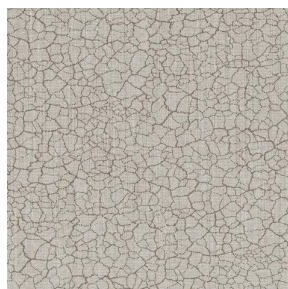

Druck design TERRA

TERRA Ficelle 09