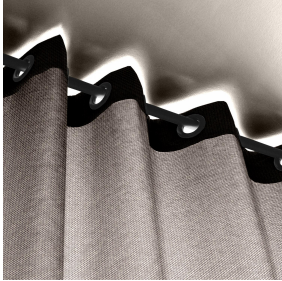

NOCTEA BPI 00
Druck-Trägergewebe

METIS Chanvre 72
Druck design

Druck-Trägergewebe NOCTEA BPI 00 Druck design METIS Chanvre 72

Dieser Stoff wird als Druck-Trägermaterial verwendet.

Technische Eigenschaften

Feuerfestigkeit

Applications Faltgardinen - Rollos - Flächenvorhänge - Innenfutter - Vorhänge

Zusammensetzung 100% Polyester mit weiß meliertem Acryl-Trägermaterial

Gewicht 310 g/m²

Breite 280 cm

Stoffrichtung Rückwärtsrichtung