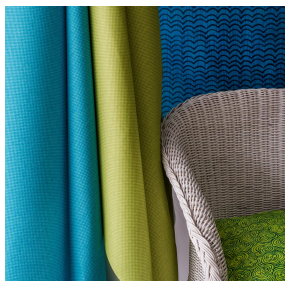

NOCTEA BPI 00
Druck-Trägergewebe

CHARLOTTE Opéra 104
Druck design

Druck-Trägergewebe **NOCTEA BPI 00** Druck design **CHARLOTTE Opéra 104**

Dieser Stoff wird als Druck-Trägermaterial verwendet.

Technische Eigenschaften

Feuerfestigkeit

Applications Faltdgardinen - Rollos - Flächenvorhänge - Innenfutter - Vorhänge

Zusammensetzung 100% Polyester mit weiß meliertem Acryl-Trägermaterial

Gewicht 310 g/m²

Breite 280 cm

Stoffrichtung Rückwärtsrichtung