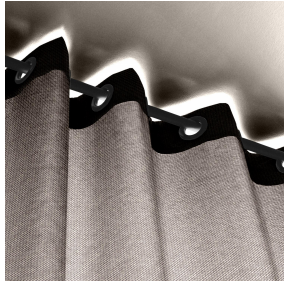

NATTE bpi 00
Druck-Trägergewebe

METIS Absinthe 132
Druck design

Druck-Trägergewebe **NATTE bpi 00** Druck design **METIS Absinthe 132**

Dieser das Licht filternde Stoff dient als Druck-Trägermaterial.

Technische Eigenschaften

Feuerfestigkeit

Applications Falzgardinen - Flächenvorhänge - Bettwäsche - Valence-Vorhänge -
Bettläufer - Vorhänge - Kissen

Zusammensetzung 100% feuerfester Polyester

Gewicht 230 g/m²

Breite 280 cm

Stoffrichtung Rückwärtsrichtung