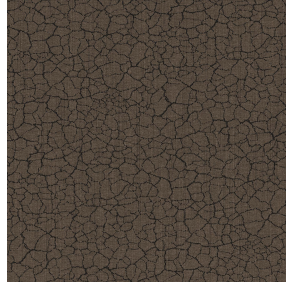

NATTE bpi 00
Druck-Trägergewebe

TERRA Brun 23
Druck design

Druck-Trägergewebe **NATTE bpi 00** Druck design **TERRA Brun 23**

Dieser das Licht filternde Stoff dient als Druck-Trägermaterial.

Technische Eigenschaften

Feuerfestigkeit

Applications Falzgardinen - Flächenvorhänge - Bettwäsche - Valence-Vorhänge -
Bettläufer - Vorhänge - Kissen

Zusammensetzung 100% feuerfester Polyester

Gewicht 230 g/m²

Breite 140 cm

Stoffrichtung Standardrichtung