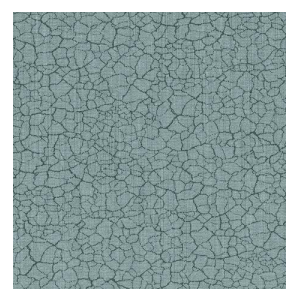

TERRA Ardoise 87