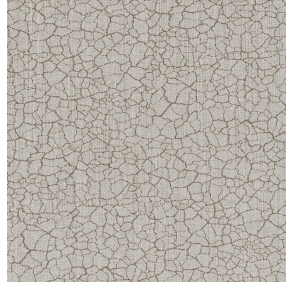

NATTE bpi 00
Druck-Trägergewebe

TERRA Ficelle 09
Druck design

Das Display berücksichtigt nicht das Druck-Trägermaterial. Die endgültige Wiedergabe kann je nach gewähltem Trägermaterial unterschiedlich sein.

Druck-Trägergewebe **NATTE bpi 00** Druck design **TERRA Ficelle 09**

Dieser das Licht filternde Stoff dient als Druck-Trägermaterial.

Technische Eigenschaften

Feuerfestigkeit

Applications Faltdraperien - Flächenvorhänge - Bettwäsche - Valance-Vorhänge -
Bettläufer - Vorhänge - Kissen

Zusammensetzung 100% feuerfester Polyester

Gewicht 230 g/m²

Breite 140 cm

Stoffrichtung Standardrichtung

Eignung ↔ 0,0 cm ↓ 0,0 cm

Pflegehinweis     

Beschriftung France Terre Textile / OEKO-TEX STANDARD 100