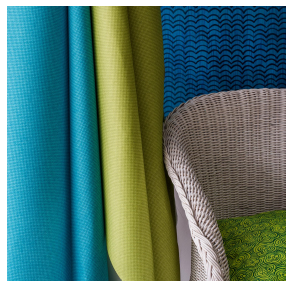

CHARLOTTE Melon 22
Druck design

Druck-Trägergewebe **COMET BPI 00** Druck design **CHARLOTTE Melon 22**

Druck-Trägergewebe zur Verdunkelung

Technische Eigenschaften

Feuerfestigkeit

Applications Falzgardinen - Flächenvorhänge - Vorhänge

Zusammensetzung 100% Polyester mit weiß meliertem Acryl-Trägermaterial

Gewicht 390 g/m²

Breite 280 cm

Stoffrichtung Rückwärtsrichtung

Eignung ↔ 0.0 cm ↓ 0.0 cm

Pflegehinweis

Beschriftung

Mindestbestellmenge 25

Das Display berücksichtigt nicht das Druck-Trägermaterial. Die endgültige Wiedergabe kann je nach gewähltem Trägermaterial unterschiedlich sein.

Technische Eigenschaften

Feuerfestigkeit

EN13773 : 2003 Class 1 / BS 5867 TYPE B / B1 / IMO PASS / UNI 8456 / 9174 Classe Uno

Beständigkeit

Formstabilität (%)

Verzerrung 0

Querfäden 0

Bruchdehnung

Verzerrung 38

Querfäden 38

Bruchlast (daN)

Verzerrung 170

Querfäden 120