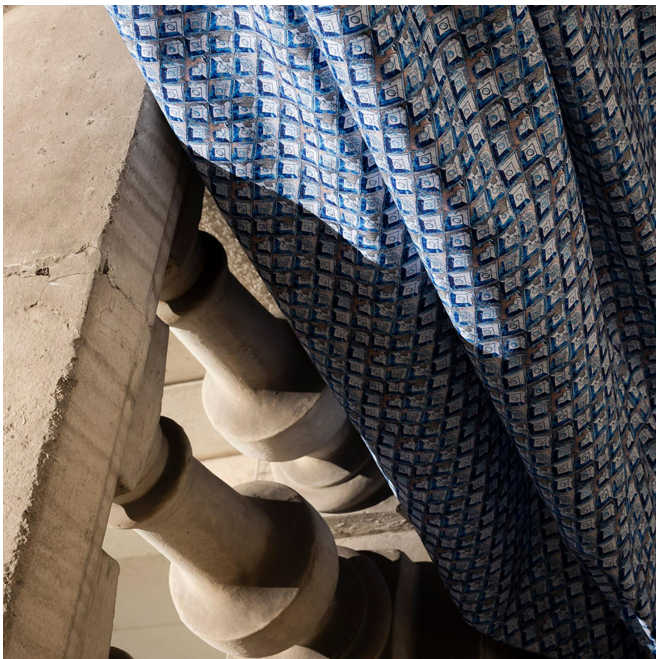

CLEMENTINA Azur 137

Gruppe **B**

Eignung: ← 15.0 cm ↓ 11.0 cm "Eignung kann je nach gewähltem Trägergewebe unterschiedlich sein"

i
Zur Auswahl des Druckträgers und seiner Breite (Breite), wenden Sie sich bitte an Ihren Verkaufsvertreter. Kontaktieren Sie einen Berater

drapilux
By Sotexpro

DRAPILUX GmbH - Hofenstraße 3, 77694 Kehl - Deutschland