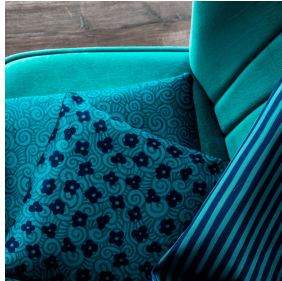

BOREAL BPI 00
Druck-Trägergewebe

SONG Naturel 26
Druck design

Druck-Trägergewebe **BOREAL BPI 00** Druck design **SONG Naturel 26**

Abdunkelungsträger für Digitaldruck

Technische Eigenschaften

Feuerfestigkeit

Wärmeschutz

Akustik

Applications Faltgardinen - Valance-Vorhänge - Innenfutter - Bettläufer - Vorhänge

Zusammensetzung 100% feuerfester Polyester

Gewicht 260 g/m²

Breite 280 cm

Stoffrichtung Rückwärtsrichtung