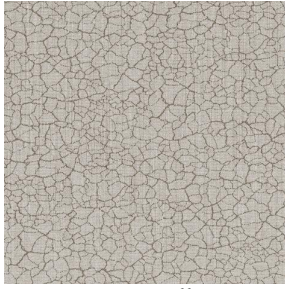

Druck design TERRA

TERRA Ficelle 09