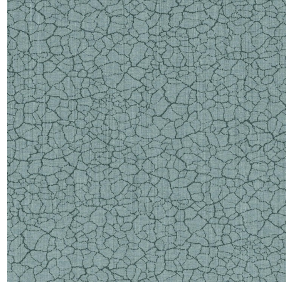

BOREAL BPI 00
Druck-Trägergewebe

TERRA Ardoise 87
Druck design

Druck-Trägergewebe **BOREAL BPI 00** Druck design **TERRA Ardoise 87**

Abdunkelungsträger für Digitaldruck

Technische Eigenschaften

Feuerfestigkeit

Wärmeschutz

Akustik

Applications Faltgardinen - Valence-Vorhänge - Innenfutter - Bettläufer - Vorhänge

Zusammensetzung 100% feuerfester Polyester

Gewicht 260 g/m²

Breite 280 cm

Stoffrichtung Rückwärtsrichtung