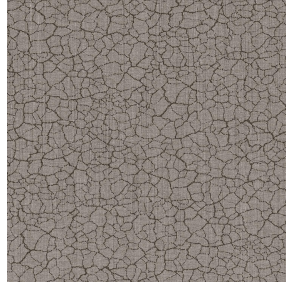

**BOREAL BPI 00**  
Druck-Trägergewebe

**TERRA Chamois 111**  
Druck design

## Technische Eigenschaften

Feuerfestigkeit

Wärmeschutz

Akustik

**Applications** Faltgardinen - Valence-Vorhänge - Innenfutter - Bettläufer - Vorhänge

**Zusammensetzung** 100% feuerfester Polyester

**Gewicht** 260 g/m<sup>2</sup>