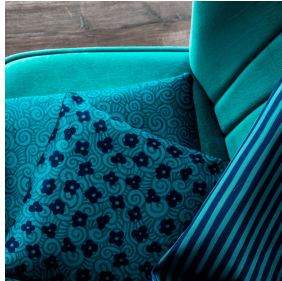

BOREAL BPI 00
Druck-Trägergewebe

SONG Naturel 26
Druck design

Druck-Trägergewebe **BOREAL BPI 00** Druck design **SONG Naturel 26**

Abdunkelungsträger für Digitaldruck

Technische Eigenschaften

Feuerfestigkeit

Wärmeschutz

Akustik

Applications Falzgardinen - Valence-Vorhänge - Innenfutter - Bettläufer - Vorhänge

Zusammensetzung 100% feuerfester Polyester

Gewicht 260 g/m²

Breite 280 cm

Stoffrichtung Rückwärtsrichtung