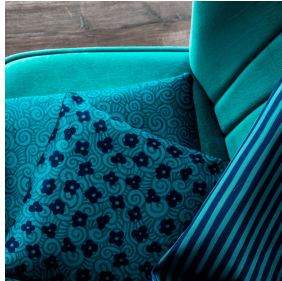

BOREAL BPI 00
Druck-Trägergewebe

SONG Menthe 122
Druck design

Druck-Trägergewebe **BOREAL BPI 00** Druck design **SONG Menthe 122**

Abdunkelungsträger für Digitaldruck

Technische Eigenschaften

Feuerfestigkeit

Wärmeschutz

Akustik

Applications Faltgardinen - Valence-Vorhänge - Innenfutter - Bettläufer - Vorhänge

Zusammensetzung 100% feuerfester Polyester

Gewicht 260 g/m²

Breite 280 cm

Stoffrichtung Rückwärtsrichtung