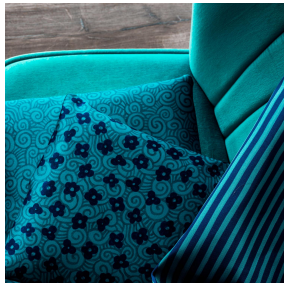

BOREAL BPI 00
Druck-Trägergewebe

SONG Naturel 26
Druck design

Druck-Trägergewebe **BOREAL BPI 00** Druck design **SONG Naturel 26**

Abdunkelungsträger für Digitaldruck

Technische Eigenschaften

Feuerfestigkeit

Wärmeschutz

Akustik

Applications Faltgardinen - Valence-Vorhänge - Innenfutter - Bettläufer - Vorhänge

Zusammensetzung 100% feuerfester Polyester

Gewicht 260 g/m²

Breite 145 cm

Stoffrichtung Standardrichtung