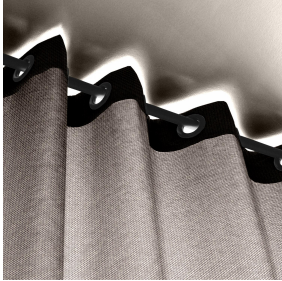

**BOREAL BPI 00**  
Druck-Trägergewebe

**METIS Lagon 110**  
Druck design

## Technische Eigenschaften

Feuerfestigkeit

Wärmeschutz

Akustik

**Applications** Innenfutter - Bettläufer - Vorhänge - Falgardinen - Valence-Vorhänge

**Zusammensetzung** 100% feuerfester Polyester

**Gewicht** 260 g/m<sup>2</sup>