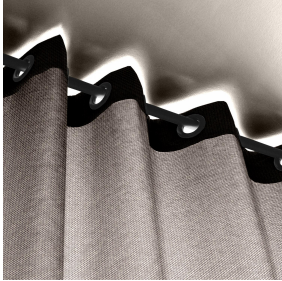

BOREAL BPI 00
Druck-Trägergewebe

METIS Absinthe 132
Druck design

Druck-Trägergewebe **BOREAL BPI 00** Druck design **METIS Absinthe 132**

Abdunkelungsträger für Digitaldruck

Technische Eigenschaften

Feuerfestigkeit

Wärmeschutz

Akustik

Applications Faltgardinen - Valence-Vorhänge - Innenfutter - Bettläufer - Vorhänge

Zusammensetzung 100% feuerfester Polyester

Gewicht 260 g/m²

Breite 145 cm

Stoffrichtung Standardrichtung