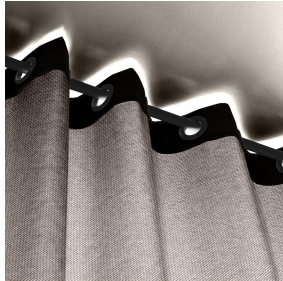

BIOSAT BPI 00
Druck-Trägergewebe

METIS Cactus 36
Druck design

Druck-Trägergewebe **BIOSAT BPI 00** Druck design **METIS Cactus 36**

Kombinieren Sie Ästhetik und Wohlergehen mit hochtechnischen Fasern für antibakterielle und antivirale Wirkung: tötet 99% der Bakterien (getestet an Staphylococcus aureus und Klebsiella pneumoniae). BIOSAT wurde an 2 Virusstämmen getestet: umhülltes Human Coronavirus HCoV-229 (ähnlich wie Covid-19) und nicht umhülltes murines Norovirus (ähnlich wie Gastroenteritis-Virus). Für erstere tötet BIOSAT nahezu 98% des Virus in weniger als 2 Stunden und für letztere 73% in weniger als 2 Stunden. Dieser Stoff wird als Druck-Trägermaterial angeboten.

Technische Eigenschaften

Feuerfestigkeit

Wärmeschutz

Antibakteriell

Antiviral

Akustik

Applications Faltdgardinen - Flächenvorhänge - Vorhänge - Trennvorhänge

Zusammensetzung polyester/polyester FR bioactive