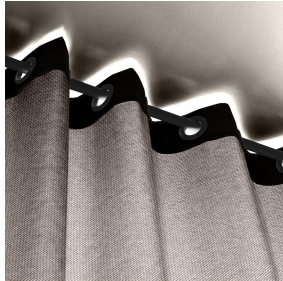

BIOSAT BPI 00
Druck-Trägergewebe

METIS Rose 129
Druck design

Druck-Trägergewebe BIOSAT BPI 00 Druck design METIS Rose 129

Kombinieren Sie Ästhetik und Wohlergehen mit hochtechnischen Fasern für antibakterielle und antivirale Wirkung: tötet 99% der Bakterien (getestet an Staphylococcus aureus und Klebsiella pneumoniae). BIOSAT wurde an 2 Virusstämmen getestet: umhülltes Human Coronavirus HCoV-229 (ähnlich wie Covid-19) und nicht umhülltes murines Norovirus (ähnlich wie Gastroenteritis-Virus). Für erstere tötet BIOSAT nahezu 98% des Virus in weniger als 2 Stunden und für letztere 73% in weniger als 2 Stunden. Dieser Stoff wird als Druck-Trägermaterial angeboten.