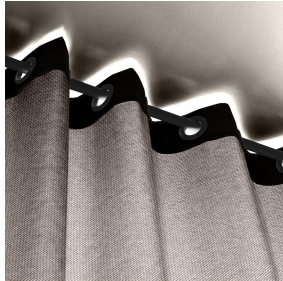

**BIOSAT BPI 00**  
Druck-Trägergewebe

**METIS Chamois 111**  
Druck design

## Druck-Trägergewebe **BIOSAT BPI 00** Druck design **METIS Chamois 111**

Kombinieren Sie Ästhetik und Wohlergehen mit hochtechnischen Fasern für antibakterielle und antivirale Wirkung: tötet 99% der Bakterien (getestet an Staphylococcus aureus und Klebsiella pneumoniae). BIOSAT wurde an 2 Virusstämmen getestet: umhülltes Human Coronavirus HCoV-229 (ähnlich wie Covid-19) und nicht umhülltes murines Norovirus (ähnlich wie Gastroenteritis-Virus). Für erstere tötet BIOSAT nahezu 98% des Virus in weniger als 2 Stunden und für letztere 73% in weniger als 2 Stunden. Dieser Stoff wird als Druck-Trägermaterial angeboten.