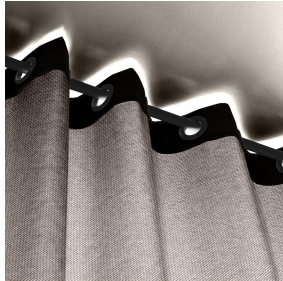

BIOSAT BPI 00
Druck-Trägergewebe

METIS Abricot 08
Druck design

Druck-Trägergewebe **BIOSAT BPI 00** Druck design **METIS Abricot 08**

Kombinieren Sie Ästhetik und Wohlergehen mit hochtechnischen Fasern für antibakterielle und antivirale Wirkung: tötet 99% der Bakterien (getestet an Staphylococcus aureus und Klebsiella pneumoniae). BIOSAT wurde an 2 Virusstämmen getestet: umhülltes Human Coronavirus HCoV-229 (ähnlich wie Covid-19) und nicht umhülltes murines Norovirus (ähnlich wie Gastroenteritis-Virus). Für erstere tötet BIOSAT nahezu 98% des Virus in weniger als 2 Stunden und für letztere 73% in weniger als 2 Stunden. Dieser Stoff wird als Druck-Trägermaterial angeboten.

Technische Eigenschaften

Feuerfestigkeit

Wärmeschutz

Antibakteriell

Antiviral

Akustik

Applications Faltdgardinen - Flächenvorhänge - Vorhänge - Trennvorhänge

Zusammensetzung polyester/polyester FR bioactive