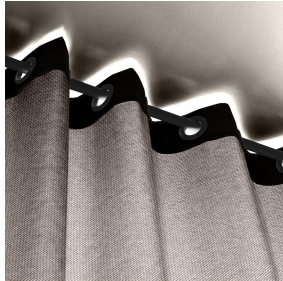

BIOSAT BPI 00
Druck-Trägergewebe

METIS Framboise 81
Druck design

Druck-Trägergewebe **BIOSAT BPI 00** Druck design **METIS Framboise 81**

Kombinieren Sie Ästhetik und Wohlergehen mit hochtechnischen Fasern für antibakterielle und antivirale Wirkung: tötet 99% der Bakterien (getestet an Staphylococcus aureus und Klebsiella pneumoniae). BIOSAT wurde an 2 Virusstämmen getestet: umhülltes Human Coronavirus HCoV-229 (ähnlich wie Covid-19) und nicht umhülltes murines Norovirus (ähnlich wie Gastroenteritis-Virus). Für erstere tötet BIOSAT nahezu 98% des Virus in weniger als 2 Stunden und für letztere 73% in weniger als 2 Stunden. Dieser Stoff wird als Druck-Trägermaterial angeboten.

Technische Eigenschaften

Feuerfestigkeit

Wärmeschutz

Antibakteriell

Antiviral

Akustik

Applications Faltdgardinen - Flächenvorhänge - Vorhänge - Trennvorhänge

Zusammensetzung polyester/polyester FR bioactive