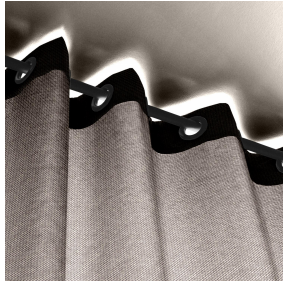

**BIOSAT BPI 00**  
Druck-Trägergewebe

**METIS Absinthe 132**  
Druck design

Das Display berücksichtigt nicht das Druck-Trägermaterial. Die endgültige Wiedergabe kann je nach gewähltem Trägermaterial unterschiedlich sein.

## Druck-Trägergewebe **BIOSAT BPI 00** Druck design **METIS Absinthe 132**

Kombinieren Sie Ästhetik und Wohlergehen mit hochtechnischen Fasern für antibakterielle und antivirale Wirkung: tötet 99% der Bakterien (getestet an Staphylococcus aureus und Klebsiella pneumoniae). BIOSAT wurde an 2 Virusstämmen getestet: umhülltes Human Coronavirus HCoV-229 (ähnlich wie Covid-19) und nicht umhülltes murines Norovirus (ähnlich wie Gastroenteritis-Virus). Für erstere tötet BIOSAT nahezu 98% des Virus in weniger als 2 Stunden und für letztere 73% in weniger als 2 Stunden. Dieser Stoff wird als Druck-Trägermaterial angeboten.