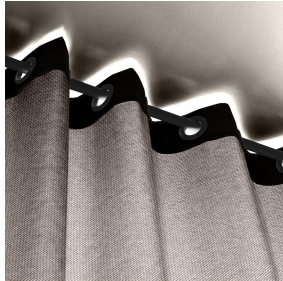

BIOSAT BPI 00
Druck-Trägergewebe