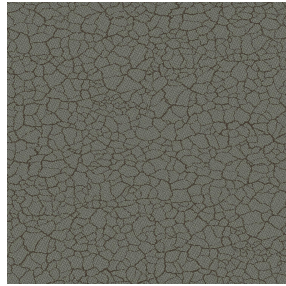

BIOSAT BPI 00
Druck-Trägergewebe

TERRA Gris 97
Druck design

Druck-Trägergewebe **BIOSAT BPI 00** Druck design **TERRA Gris 97**

Kombinieren Sie Ästhetik und Wohlergehen mit hochtechnischen Fasern für antibakterielle und antivirale Wirkung: tötet 99% der Bakterien (getestet an Staphylococcus aureus und Klebsiella pneumoniae). BIOSAT wurde an 2 Virusstämmen getestet: umhülltes Human Coronavirus HCoV-229 (ähnlich wie Covid-19) und nicht umhülltes murines Norovirus (ähnlich wie Gastroenteritis-Virus). Für erstere tötet BIOSAT nahezu 98% des Virus in weniger als 2 Stunden und für letztere 73% in weniger als 2 Stunden. Dieser Stoff wird als Druck-Trägermaterial angeboten.