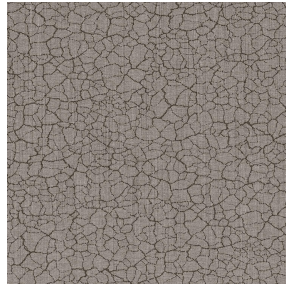

BIOSAT BPI 00
Druck-Trägergewebe

TERRA Chamois 111
Druck design

Das Display berücksichtigt nicht das Druck-Trägermaterial. Die endgültige Wiedergabe kann je nach gewähltem Trägermaterial unterschiedlich sein.