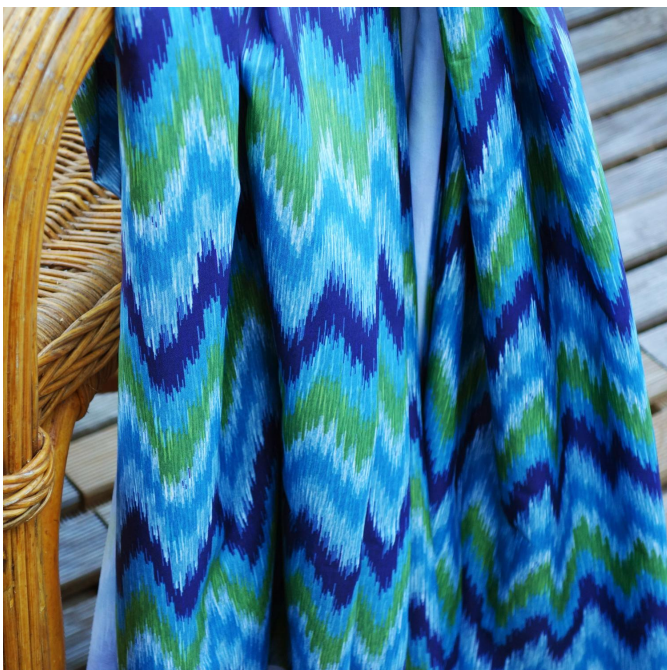

BIJAPUR Bleu 41

Gruppe **C**

Eignung : ↔ 28.0 cm ↓ 28.0 cm "Eignung kann je nach gewähltem Trägergewebe unterschiedlich sein"

Zur Auswahl des Druckträgers und seiner Breite (Breite), wenden Sie sich bitte an Ihren Verkaufsvertreter. Kontaktieren Sie einen Berater

drapilux
By Sotexpro

DRAPILUX GmbH - Hafenstraße 3, 77694 Kehl - Deutschland