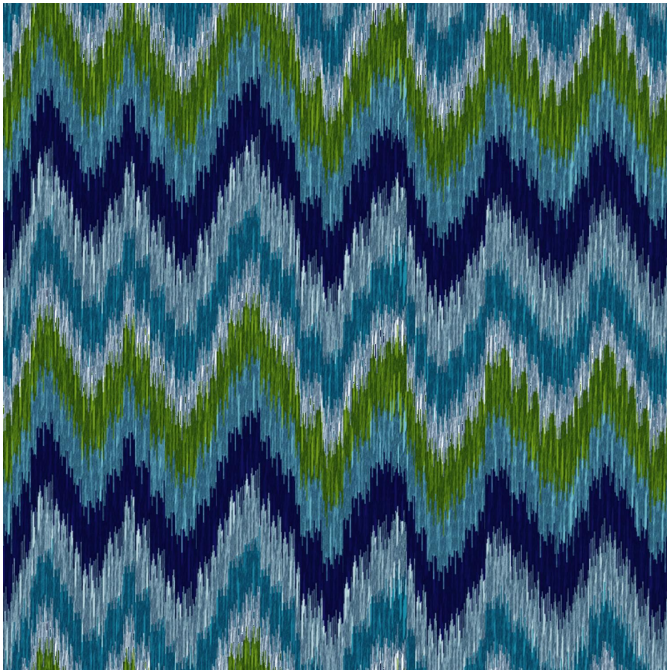

BIJAPUR Bleu 41

Gruppe **C**

Eignung : ↔ 28.0 cm ↓ 28.0 cm "Eignung kann je nach gewähltem Trägergewebe unterschiedlich sein"

Zur Auswahl des Druckträgers und seiner Breite (Breite), wenden Sie sich bitte an Ihren Verkaufsvertreter. Kontaktieren Sie einen Berater

drapilux
By Sotexpro

DRAPILUX GmbH - Hafenstraße 3, 77694 Kehl - Deutschland